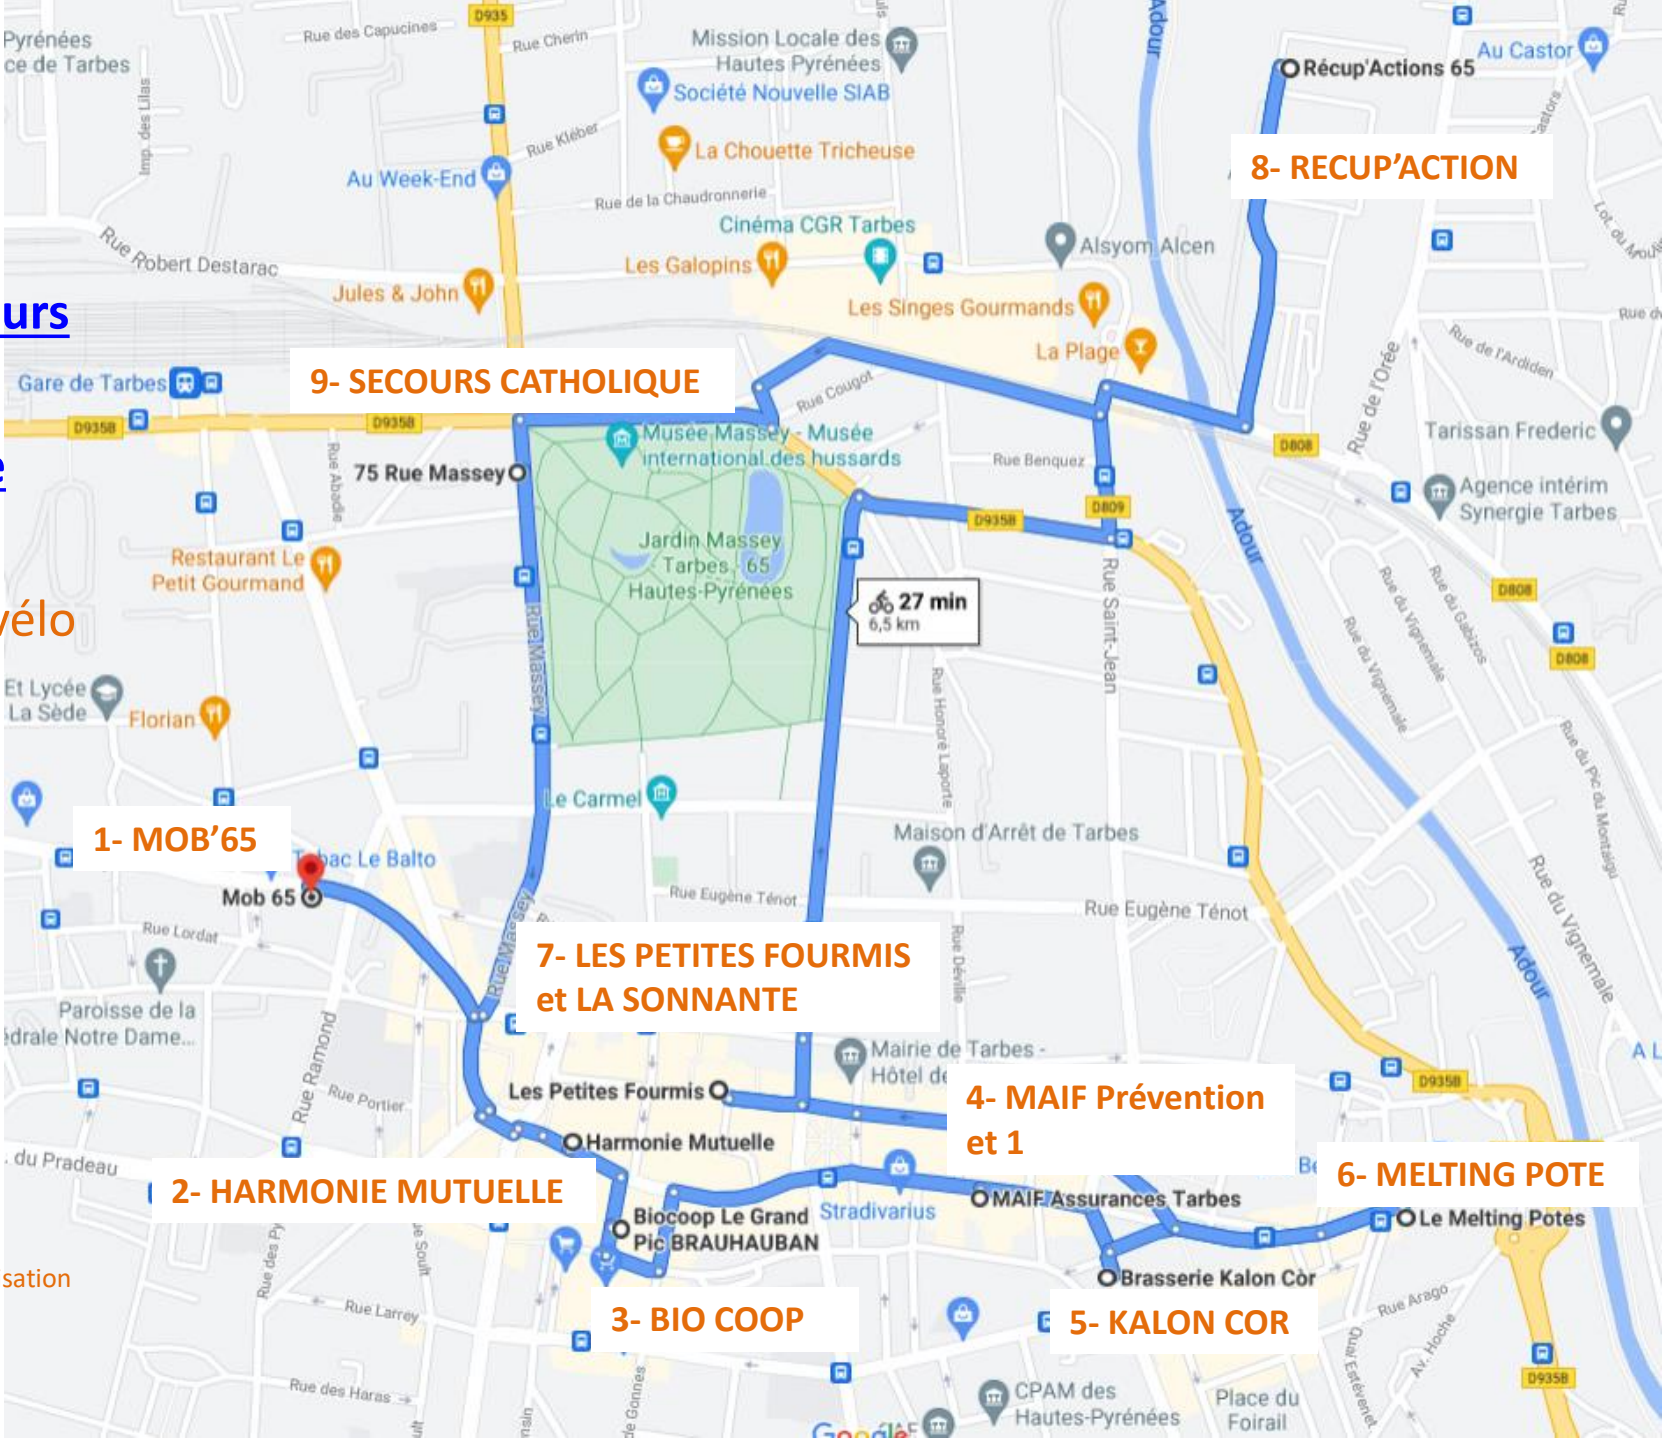

(*) En cours d'organisation

Pôle de l'Économie
Sociale & Solidaire

Grand parcours

Tarbes

14,4 km en vélo

(* En cours d'organisation

Pôle de l'Économie
Sociale & Solidaire

Les ESS'capades

Coopération et ouverture vers d'autres horizons

Petit parcours Tarbes centre ville

déroulé précis et horaires en cours de finalisation .. Validation définitive le 2 septembre

(impression dossiers)

(*) En cours d'organisation

Pôle de l'Économie Sociale & Solidaire

Petit parcours

Tarbes centre ville

4,5 km en vélo

1- MOB'65

2- HARMONIE MUTUELLE

3- BIO COOP

5- KALON COR