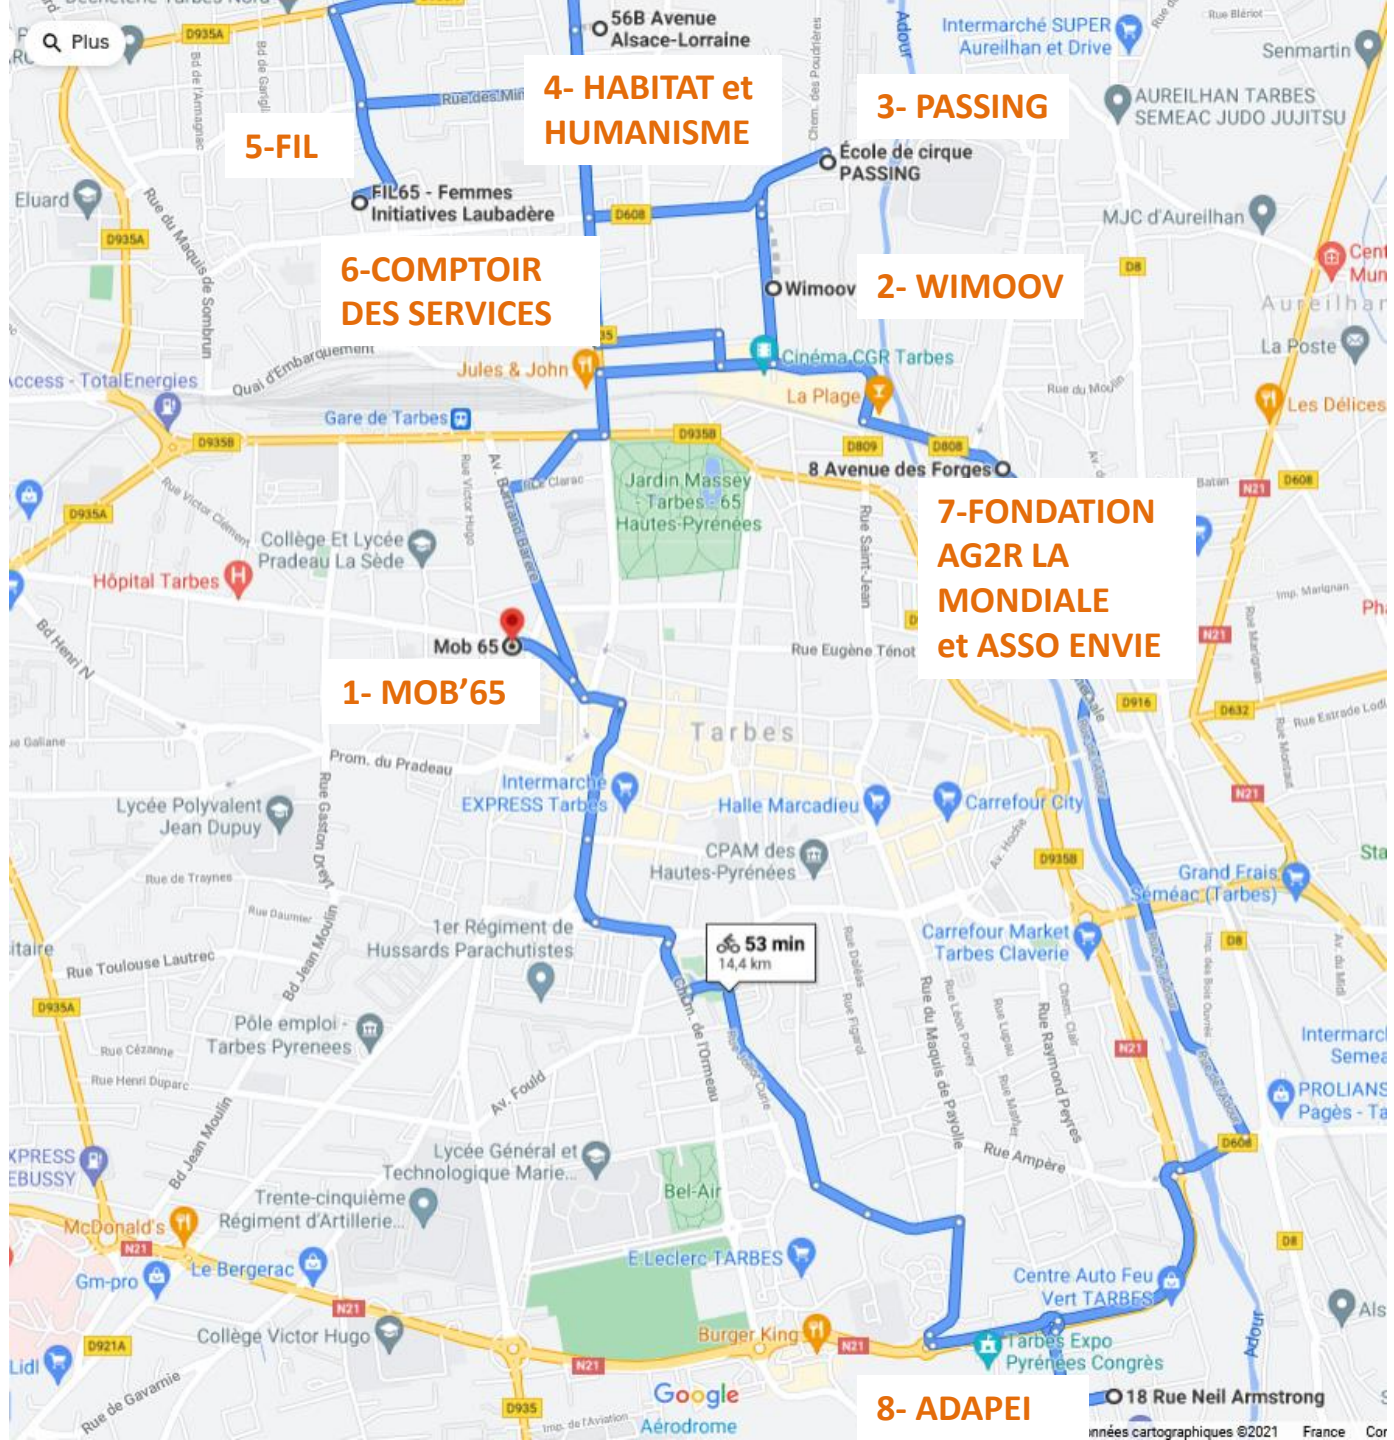

(*) En cours d'organisation

Pôle de l'Économie
Sociale & Solidaire

Grand parcours

Tarbes

14,4 km en vélo

(* En cours d'organisation

Pôle de l'Économie
Sociale & Solidaire

Les ESS'capades

Coopération et ouverture vers d'autres horizons

Petit parcours Tarbes centre ville

déroulé précis et horaires en cours de finalisation .. Validation définitive le 2 septembre

(impression dossiers)

(*) En cours d'organisation

Pôle de l'Économie Sociale & Solidaire

Petit parcours

Tarbes centre ville

4,5 km en vélo

1- MOB'65

2- HARMONIE MUTUELLE

3- BIO COOP

5- KALON COR