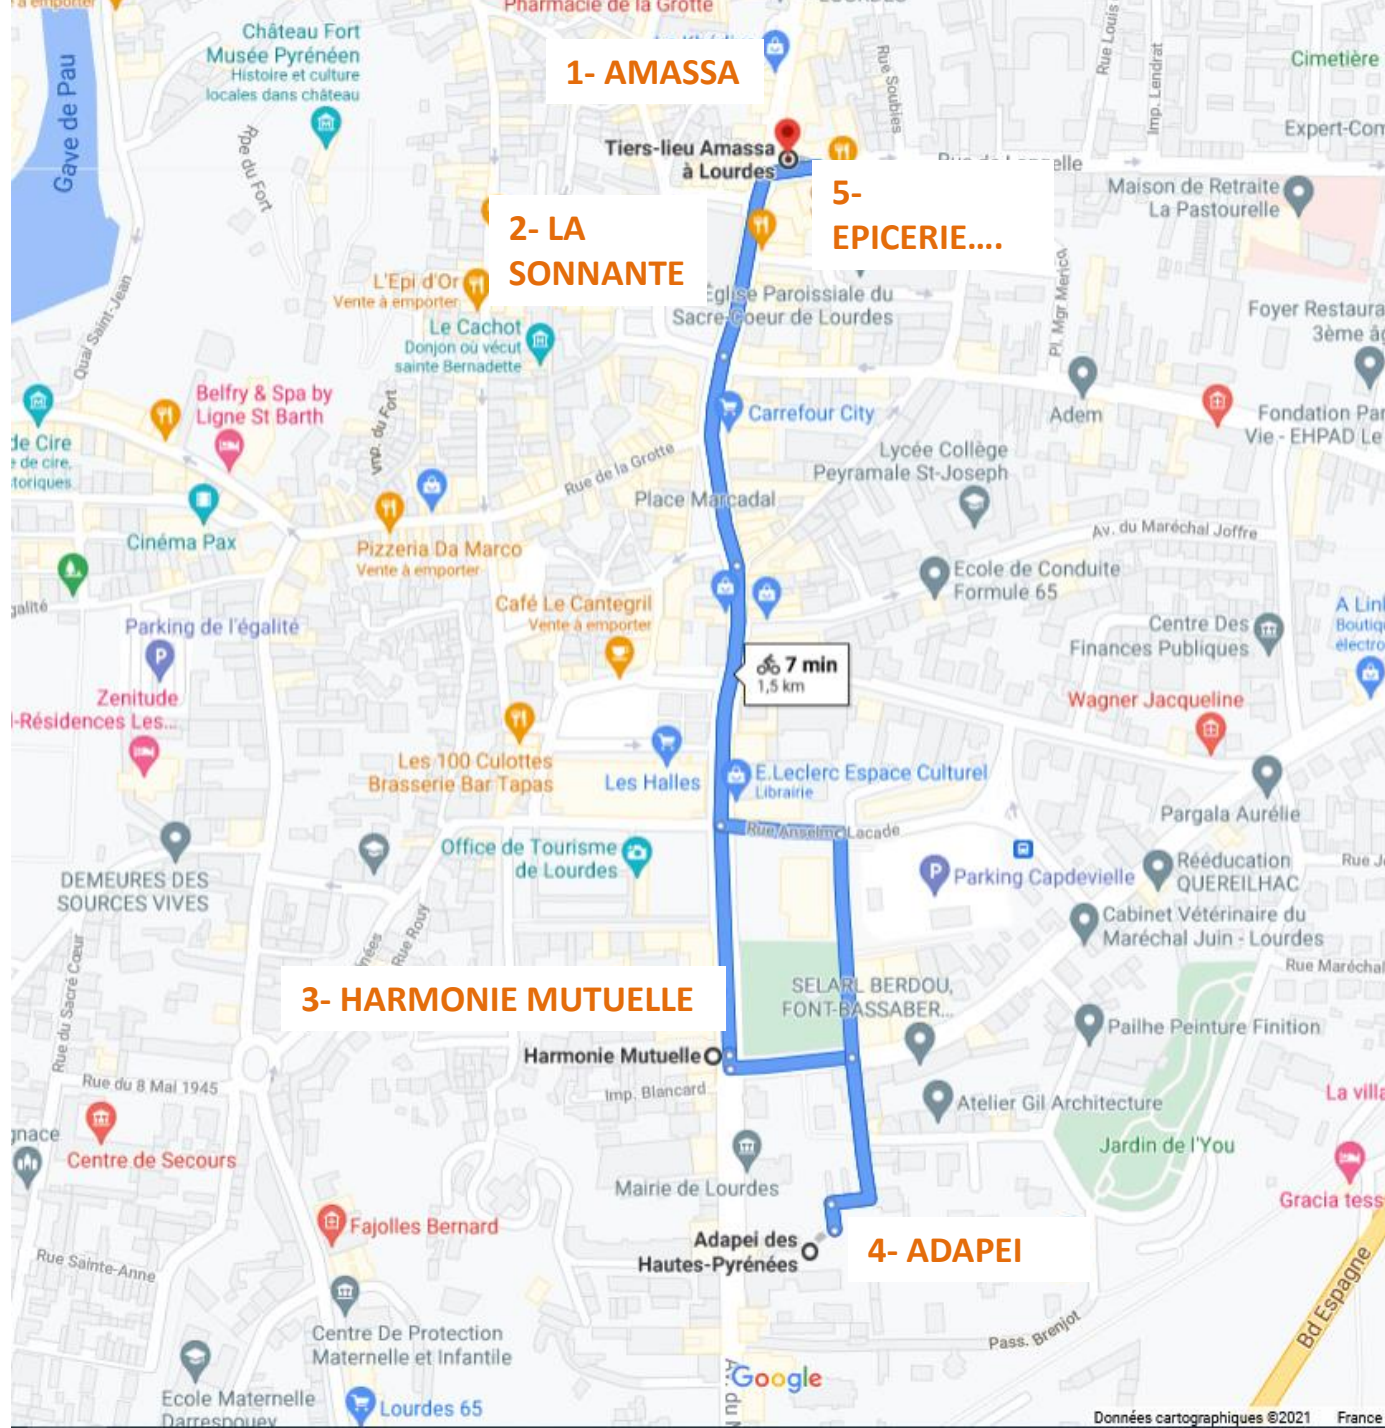

(*) En cours d'organisation

Pôle de l'Économie
Sociale & Solidaire

Petit parcours

Lourdes

centre ville

1,5 km en vélo

(*) En cours d'organisation

Pôle de l'Économie
Sociale & Solidaire

ESS'capades 2021

Coopération et ouverture vers d'autres horizons

La communication

Le rallye de découverte des structures de l'ESS à vélo

3 circuits au choix :

- Un grand circuit à Tarbes et alentours (14 km)
- un petit circuit accessible PMR à Tarbes Centre (4,5 km)
- un petit circuit à Lourdes Centre (1,5 km)