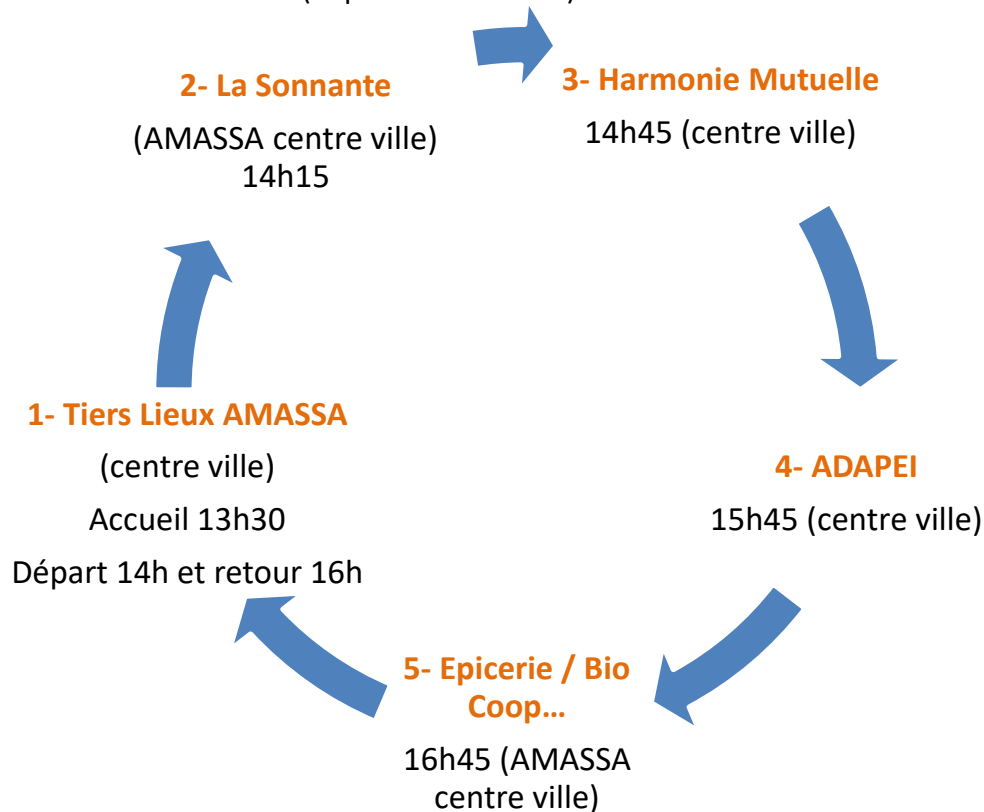

7- LES PETITES FOURMIS
et LA SONNANTE

4- MAIF Prévention
et 1

6- MELTING POTE

9- SECOURS CATHOLIQUE

8- RECUP'ACTION

🚲 27 min
6,5 km

(*) En cours d'organisation

Pôle de l'Économie
Sociale & Solidaire

Les ESS'capades

Coopération et ouverture vers d'autres horizons

Petit parcours Lourdes centre ville

déroulé précis et horaires en cours de réflexion... Validation définitive le 2 septembre
(impression dossiers)

(*) En cours d'organisation

Pôle de l'Économie
Sociale & Solidaire

Petit parcours

Lourdes

centre ville

1,5 km en vélo

(*) En cours d'organisation

Pôle de l'Économie
Sociale & Solidaire