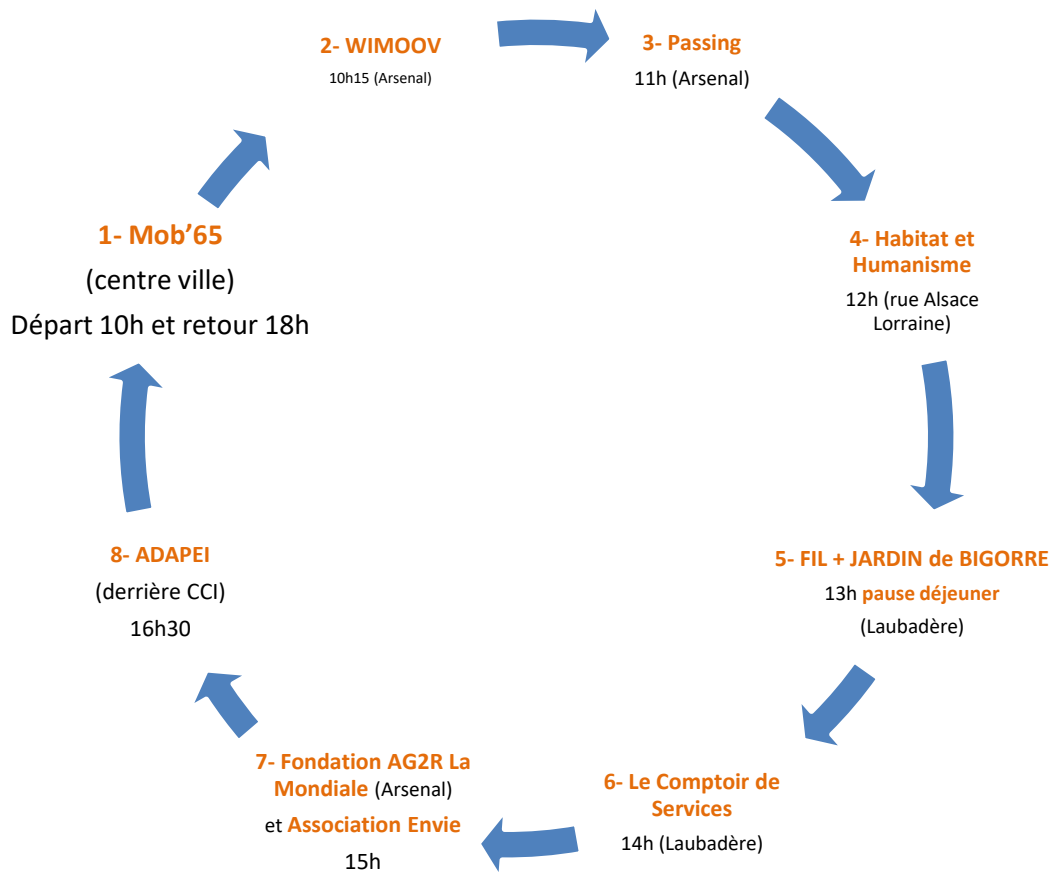

Le rallye de découverte des structures de l'ESS à vélo

mercredi 8 septembre 2021

3 circuits, à Tarbes, centre et proximité et à Lourdes centre

Pôle de l'Économie
Sociale & Solidaire

Les ESS'capades

Coopération et ouverture vers d'autres horizons

**Le 8 septembre,
3 parcours sont préfigurés ...
sur Tarbes et Lourdes**

21 structures ont répondu OK pour le moment ...

Soyez-en remerciés !

ADAPEI - Association ENVIE - BIOCOOP - FIL - Fondation AG2R La Mondiale
Habitat et Humanisme - Harmonie Mutuelle - IÉS (Jump around) - Les Jardins de Bigorre
Kalon Cor - La Sonnante - Le Comptoir de Services - Les Petites Fourmis - Les Etudes de K.
Maif Prévention - Melting Potes - MOB65 - Passing - Récup'Actions - Secours Catholique
Tiers lieux AMASSA - Wimoov ...

Pôle de l'Économie
Sociale & Solidaire

Les ESS'capades

Coopération et ouverture vers d'autres horizons

Grand parcours Tarbes

déroulé précis et horaires en cours de finalisation ... Validation définitive le 2 septembre (impression dossiers)